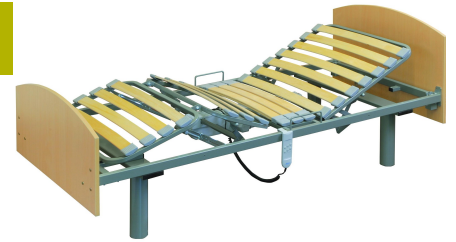

Catàleg d'ajudes tècniques

LLITS I MATALASSOS

LLIT ARTICULAT AMB ELEVACIÓ ANTARES

1100€

SOMIER 190 X 90 EN 4 PLANS ELECTRÒNIC
DIMENSIONS EXTERNES 210 X 105
ELEVACIÓ PER PISTONS A CAP I PEUS
PERFECTE PER FER SERVIR GRÚA
BARANES DE FUSTA I INCORPORADOR INCLÒSSOS

LLIT ELECTRÒNIC GALA

SOMIER 190 X 90 CM TOTAL 205 X 102 CM
ALÇADA REGULABLE MANUALMENT DE 40 A 55CM
MOTORITZACIÓ OKIN. CAPÇAL I PEUS INCLOSSOS.
OPCIÓ POTÈNCIA I BARANES

500€

899€

LLIT ETUDE
MEDLEY
ELEVACIÓ
ELECTRÒNICA
MOTORITZACIÓ
A LA VISTA

89€

MATALÀS PVC + MOTOR

MATALÀS
ALTERNANT
REGULABLE
FINS A 100KG

MATALÀS ANTIESCARES VISCOLÀSTIC 190 X 90 CM

BASE HR 35 KG/M3 + VISCO 65 KG/M3
FUNDA DE POLIURETÀ IMPERMEABLE I
TRANSPIRABLE O FUNDA CONFORT 50/50

220€

MATALAS LÀTEX

FUNDA DE RUSC
190 X 90 NUCLI 85/15
ALTRES MIDES
DISPONIBLES

230€

PARELL BARANES ACER
ADAPTABLE SOMIERS

140€

TALUETA DE LLIT MÓVIL
2 PLANS INDEPENDENTS

74€